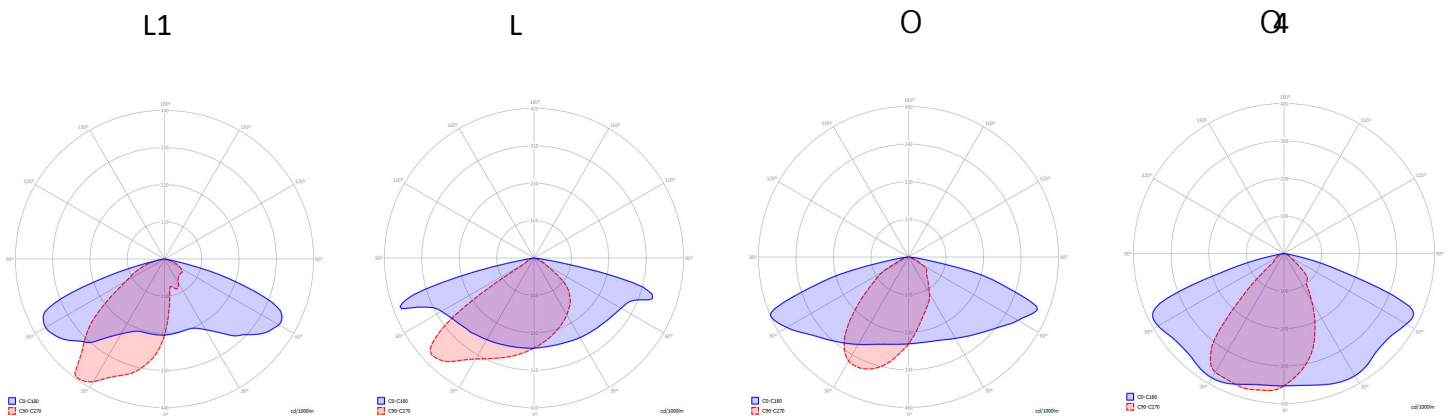

Tipo de lente más común

Para otro tipo de lentes, consulte a su asesor de VIMALUX para obtener detalles completos.