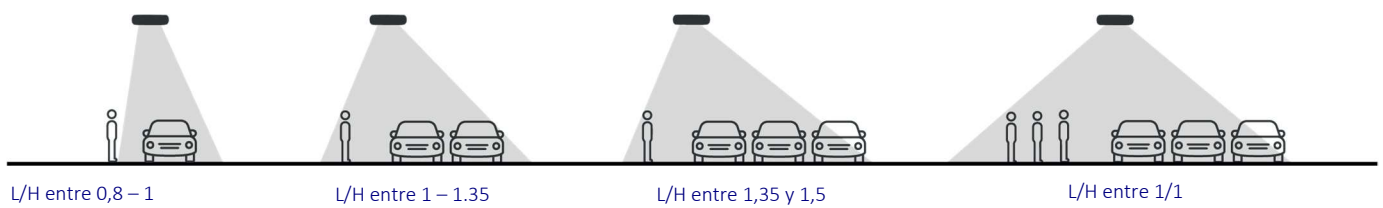

Diagrama de distribución de intensidad luminosa

La luminaria de alumbrado público LED de la serie ECO viene con un diseño de compartimento óptico robusto, permite muchas opciones diferentes de chips LED y módulos de lentes ópticos, que ayudarán a los clientes a hacer frente siempre al último desarrollo de eficiencia de LED utilizando el tipo de paquete de LED, TIPO 5050

PRINCIPALES APLICACIONES

Gráficos para fines ilustrativos, representan los tipos de lentes más utilizados.
Para aplicaciones completas, consulte a su asesor de VIMALUX para obtener todos los detalles