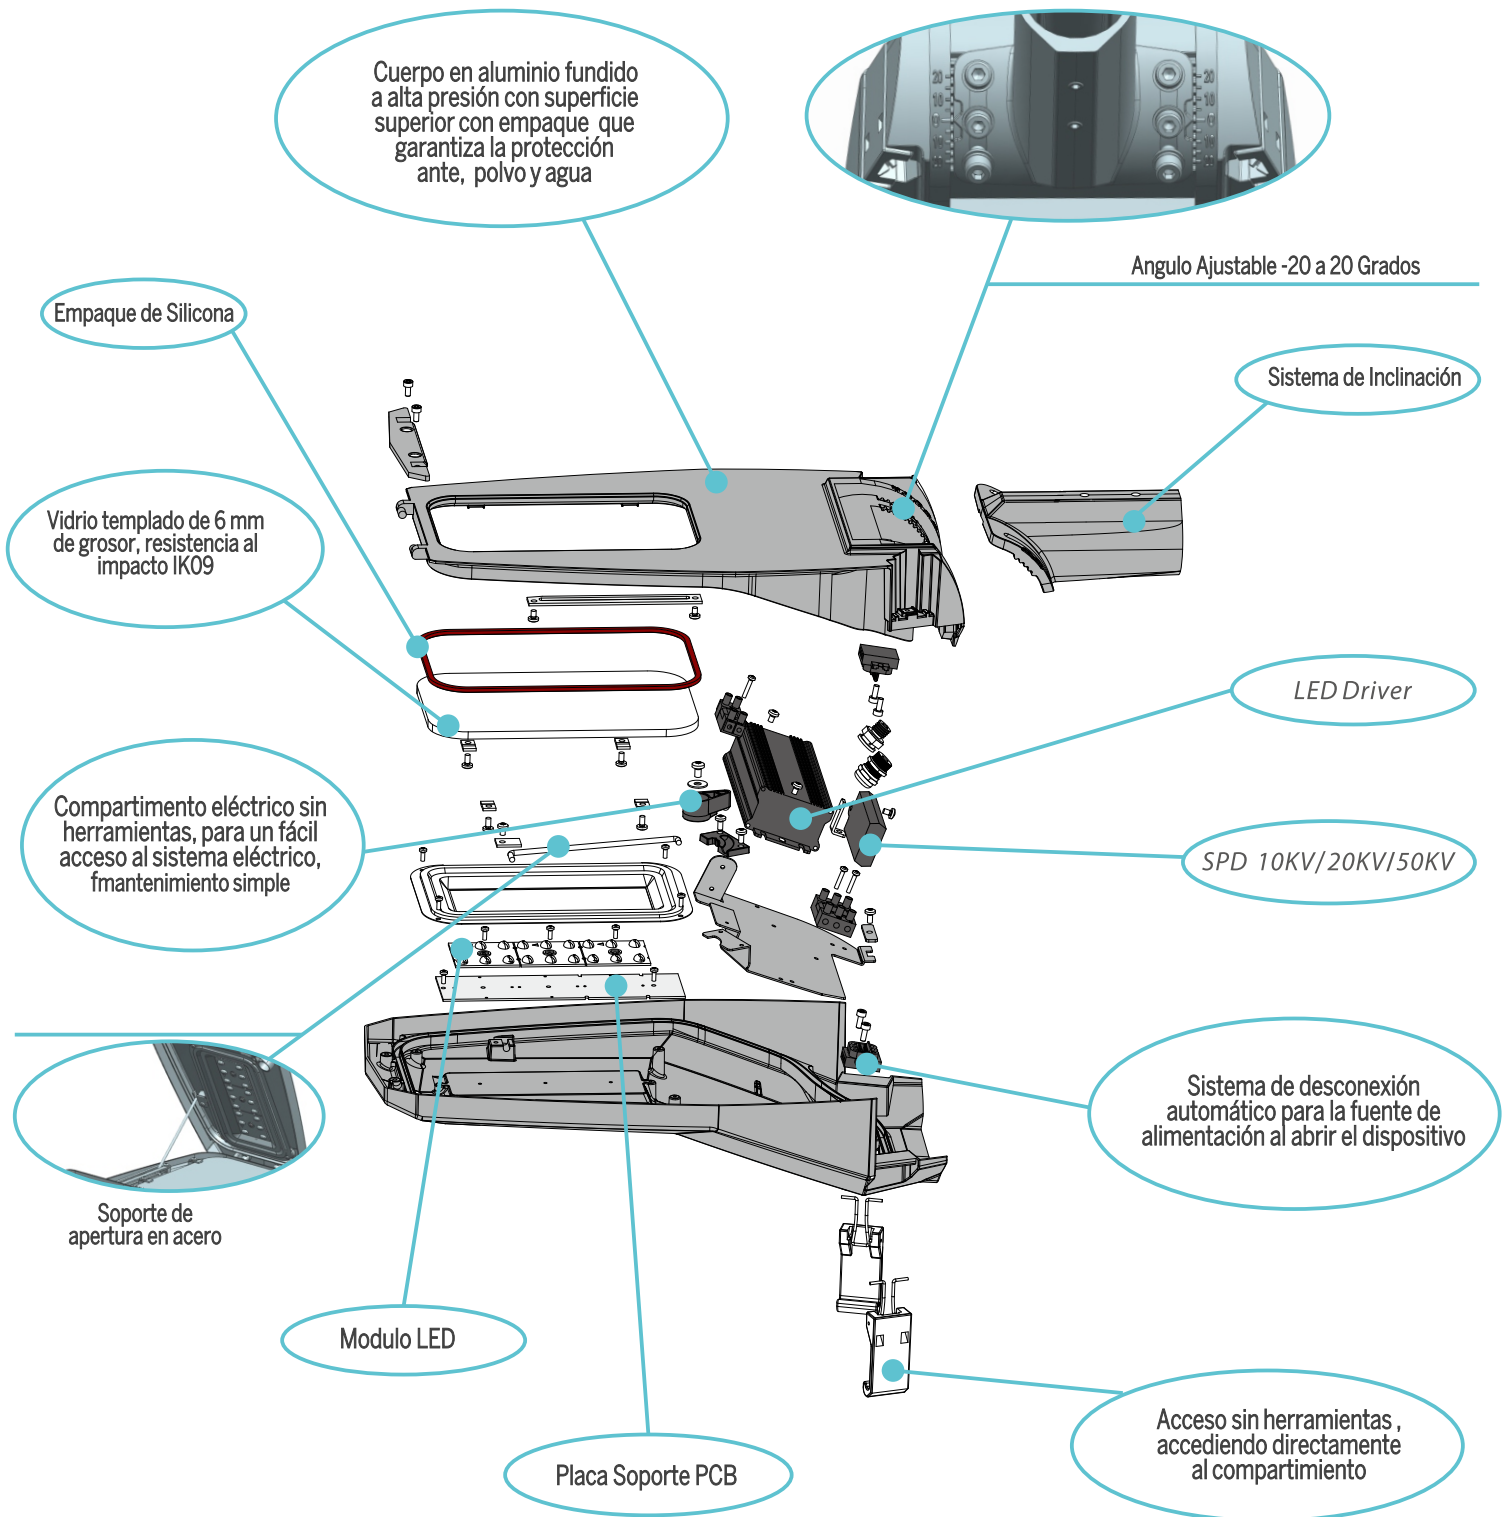

## Tipo de lente más común

Para otro tipo de lentes, consulte a su asesor de VIMALUX para obtener detalles completos.

## Características únicas de las luminarias de alumbrado público

Fotos:

## Dimensiones

## Instalación

- Las luminarias Eco se puede montar tanto en posición vertical como horizontal.
- Las luminarias están equipadas con un sistema de inclinación para facilitar los ajustes fotométricos in situ para una precisión fotométrica óptima.
- Existen tres diámetros de tubo de instalación, 48/60/76 mm.