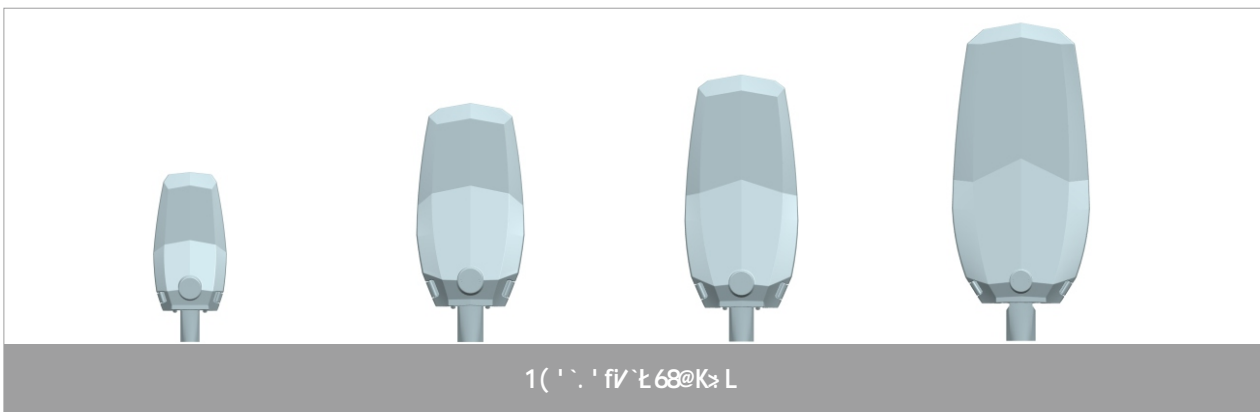

## Descripción del producto:

La luminaria de la serie Eco es la solución ideal que cumple los requisitos de la calle funcional, iluminación y áreas residenciales, que trabajan con una excelente disipación de calor y sistema compacto.

## Características únicas de las luminarias de alumbrado público

Fotos:

## Dimensiones

## Instalación

- Las luminarias Eco se puede montar tanto en posición vertical como horizontal.
- Las luminarias están equipadas con un sistema de inclinación para facilitar los ajustes fotométricos in situ para una precisión fotométrica óptima.
- Existen tres diámetros de tubo de instalación, 48/60/76 mm.