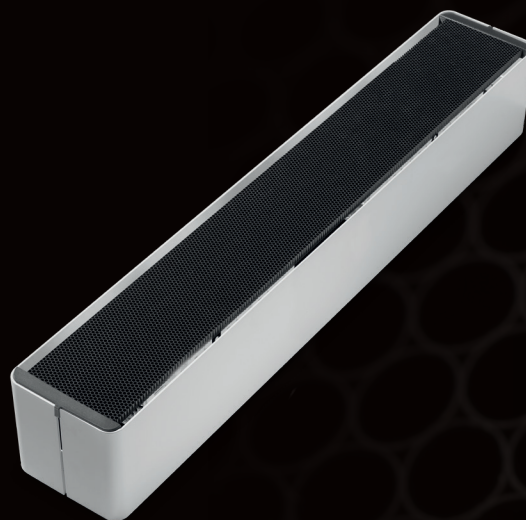

Bord

Loft

Ophæng

AIRBox L C1

AIRBox L C2

AIRBox L C1

Bord version

AIRBox L C2

Bord version

AIRBox L P

Væg ophæng

Produkt med WIVActive teknologi til luft sanitering ved hjælp af et fotokatalytisk system med kalibreret lys på i det synlige felt. Kan installeres i loft, ved ophæng eller som bord model. Fås med GearBox-filtre i 1 eller 2 elementkonfiguration og "User Friendly" åbnings-lukningssystem til rutinemæssig vedligeholdelse. AIRBox LC attraktive design gør det ideelt til indendørs omgivelser, der er æstetisk orienteret.