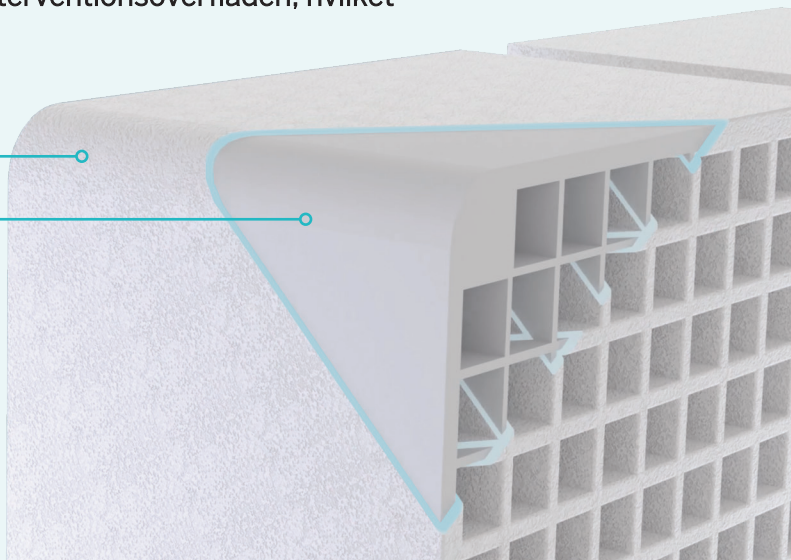

100%

55%

15%

0%

Keramisk filter

Det keramiske filter, overtrukket med doteret titandioxid og belyst af en LED-kilde med et spektrum kalibreret lys i det synlige felt, aktiverer desinficeringsprocessen ved en fotokatalyse. Morfologi af dens celler udvider interventionsoverfladen, hvilket gør den ekstremt effektiv.

SYSTEMETS HJERTE

GearBox Filter

GearBox er det element, hvor den fotokatalytiske desinficeringsproces er aktiveret. Består af et G4 indgangsfiltre, 3 keramiske filtre med doteret titandioxid, en kalibreret LED-kilde med synligt lys og en ekstremt lydløs ventilator, der garanterer en effektiv luftcirkulation.