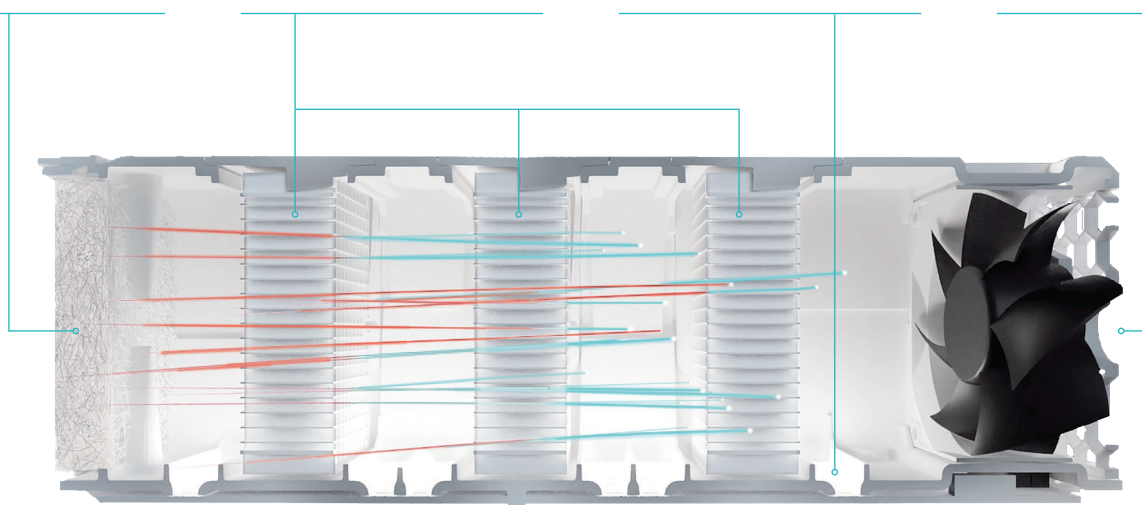

Sugning

Tvungen sugeventilation ved hjælp af en magnetisk levitationsventilator, der sikrer den rigtige luftcirkulation i miljøet med meget lav støj.