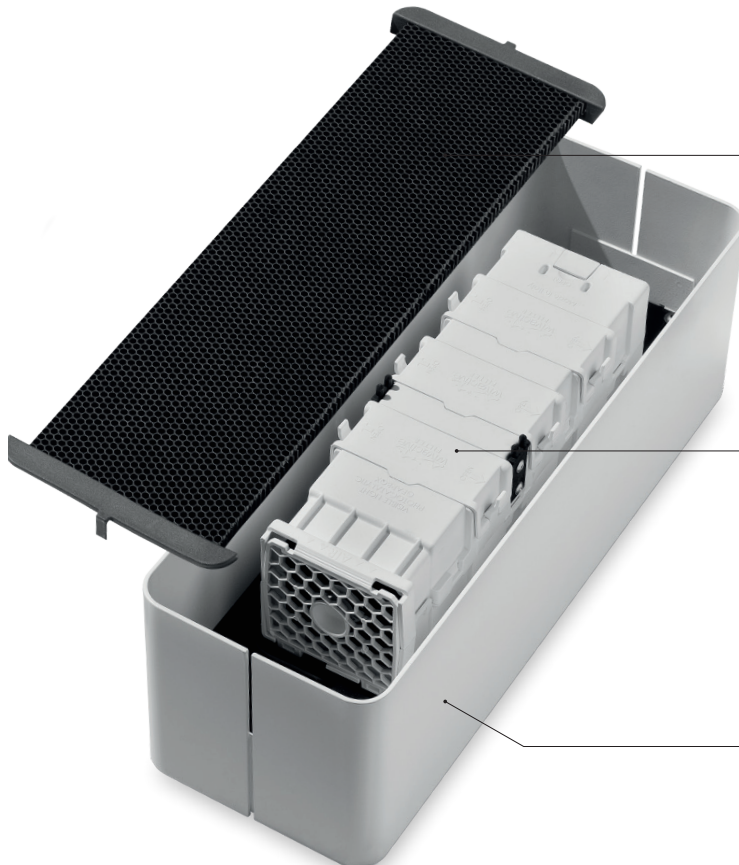

OPTIONAL MOUNTING KIT

suspension mounting KIT (1.5 m) 4 cable	41900137