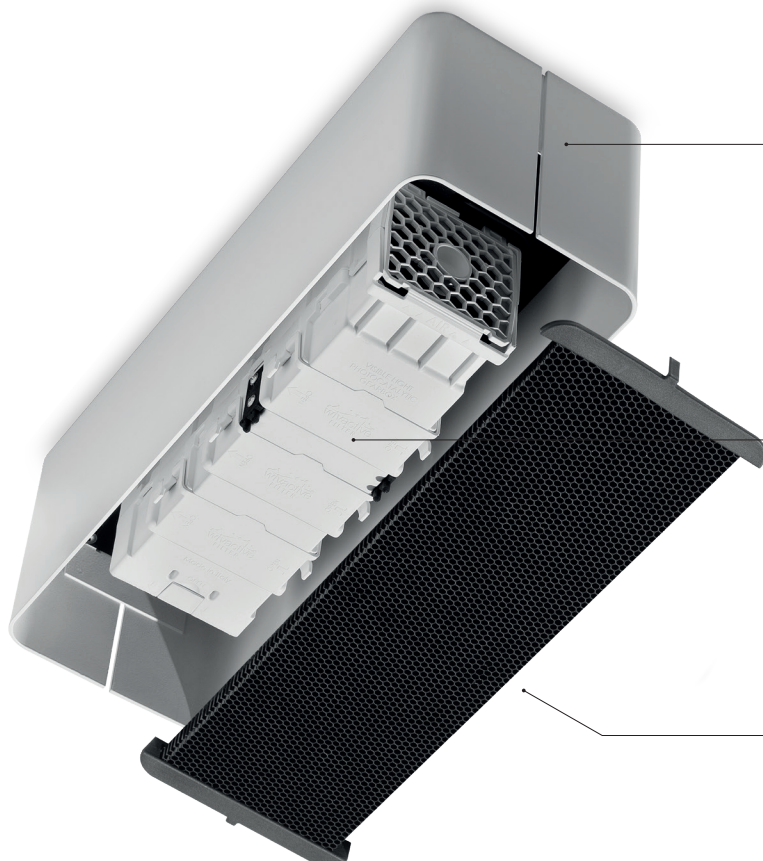

VALGFRI MONTERINGSSÆT

Ophængs KIT (1.5 m) 4 cable	41900137