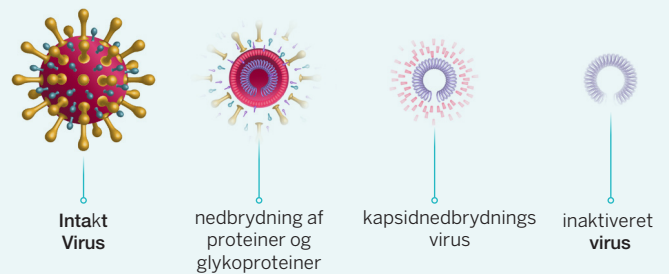

90%

Tid på dagen, som vi tilbringer indendørs

500%

Indendørs forurening er 5 gange højere end den udendørs

90%

Mængden af PM10 sammenlignet med alle partiklerne i luften

8

Luftmængde, som vi indånder på et minut

350

Millioner af partikler indtages hvert minut

25

Millioner af partikler indtages med hvert åndedrag

LØSNING

Fotokatalyse med synligt lys

Fotokatalyse er en desinficeringsproces, der aktiveres ved kombinationen af synligt LED-lys og doteret titandioxid. WIVActive-systemet bruger denne nye teknologi (Wiva Group patent) til at desinficere luften fra vira, bakterier og skadelige stoffer.

STOFFER ELIMINERET AF WIVAKTIVT SYSTEM

EKSEMPEL på coronavirus reduktionsatser

Reduktionstid 0-4 h • 99,9% reduktion

AKTION h24

Desinficeringsproces på en kontinuerlig måde

WIVActive-systemet, der filtrerer luften 24 timer i døgnet, sikrer antimikrobiel og antiviral virkning for et sundt miljø.

100%

55%

15%

0%

Keramisk filter

Det keramiske filter, overtrukket med doteret titandioxid og belyst af en LED-kilde med et spektrum kalibreret lys i det synlige felt, aktiverer desinficeringsprocessen ved en fotokatalyse. Morfologi af dens celler udvider interventionsoverfladen, hvilket gør den ekstremt effektiv.