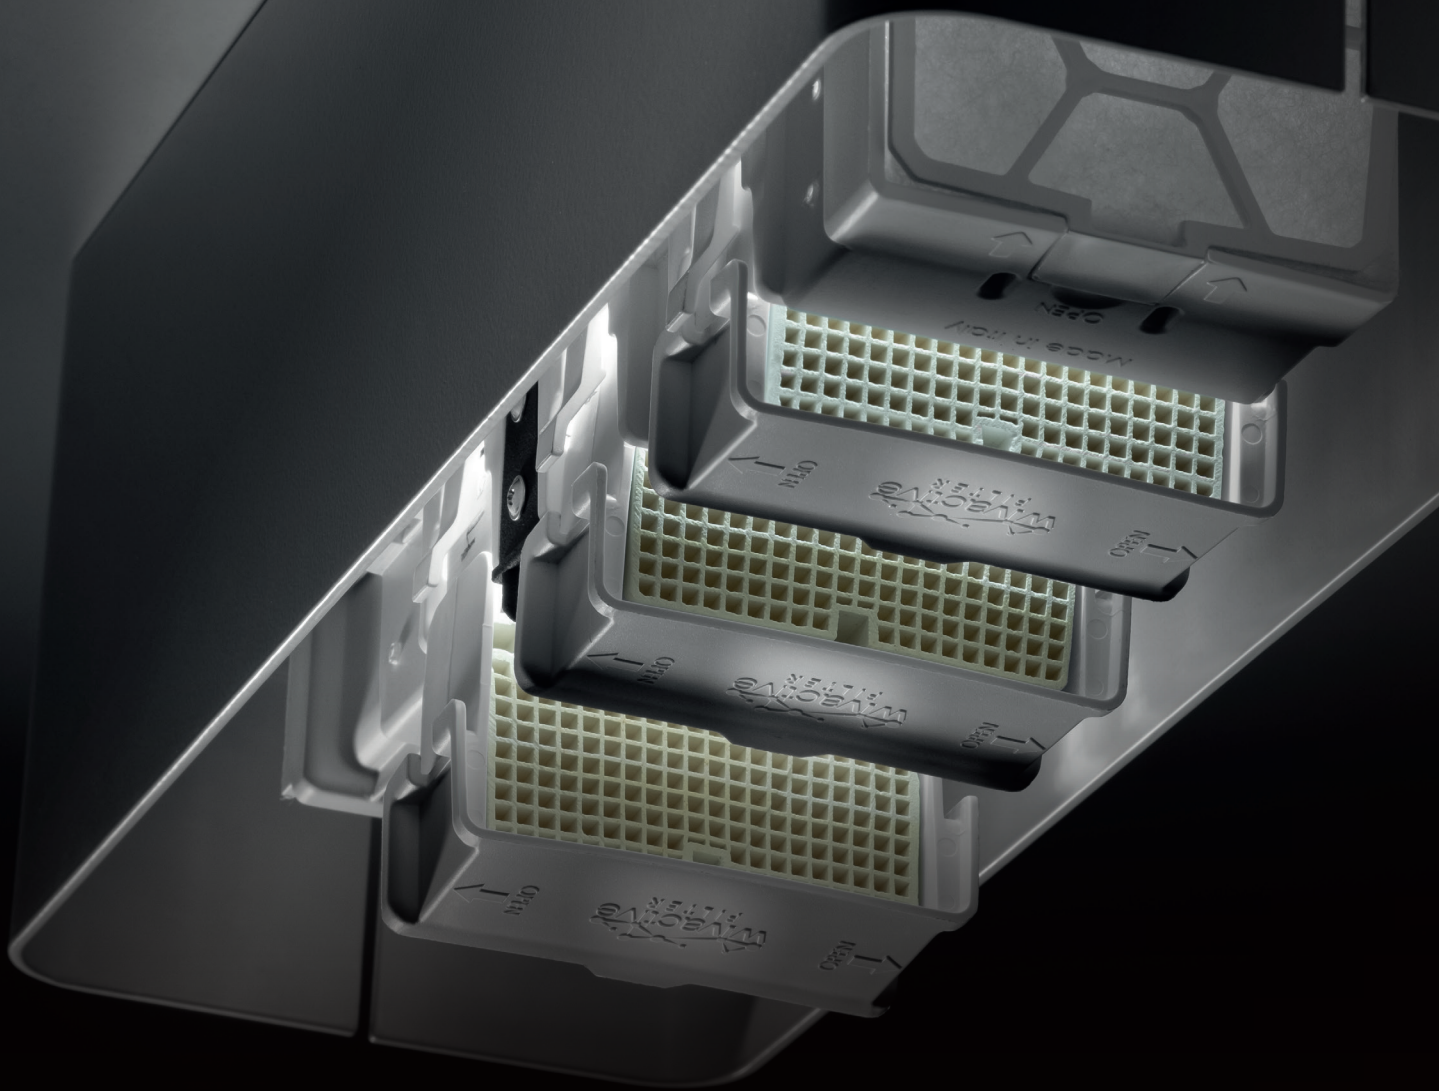

AIRBox **L**

Forslag til installation

Sunheds
miljøer

Poliklinikker
Hospitaller
Tandlæger
Dyrlæger

Food
catering

Bar
Pizzeriar
Restauranter

Børnehave
og skoler

Klasserum
fritidsrum
Badeværelser
Fællesrum

Sportsmiljøer

Gyms
Swimming pools
Omkædningsrum

Arbejdspladser

Kontorer
Møde lokaler
Fællesrum

Private hjem

Køkken
Sovrørelse
Stuer
Badeværelser