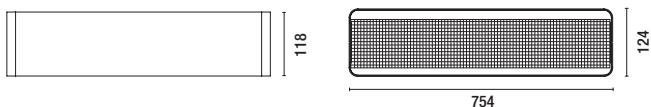

Loft

Ophæng

AIRBox L C1

AIRBox L C2

AIRBox L C1

N° GearBox	Watt	Air flux	Acoustic noise	Code
1	13W	22 m3/h	10dBA	81300001

AIRBox L C2

N° GearBox	Watt	Air flux	Acoustic noise	Code
2	26W	44 m3/h	13dBA	81300002