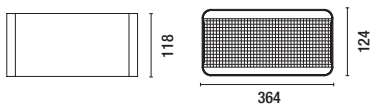

Loft

Ophæng

AIRBox L C1

AIRBox L C2

AIRBox L C1

N° GearBox	Watt	Air flux	Acoustic noise	Code
1	13W	22 m3/h	10dBA	81300001

AIRBox L C2

N° GearBox	Watt	Air flux	Acoustic noise	Code
2	26W	44 m3/h	13dBA	81300002