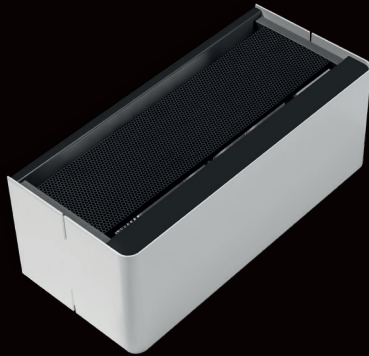

Bord

Loft

Ophæng

AIRBox L C1

AIRBox L C2

AIRBox L C1

Bord version

AIRBox L C2

Bord version

AIRBox L P

Væg ophæng

Produkt med WIVActive teknologi til luft sanitering ved hjælp af et fotokatalytisk system med kalibreret lys på i det synlige felt. Kan installeres i loft, ved ophæng eller som bord model. Fås med GearBox-filtre i 1 eller 2 elementkonfiguration og "User Friendly" åbnings-lukningssystem til rutinemæssig vedligeholdelse. AIRBox LC attraktive design gør det ideelt til indendørs omgivelser, der er æstetisk orienteret.