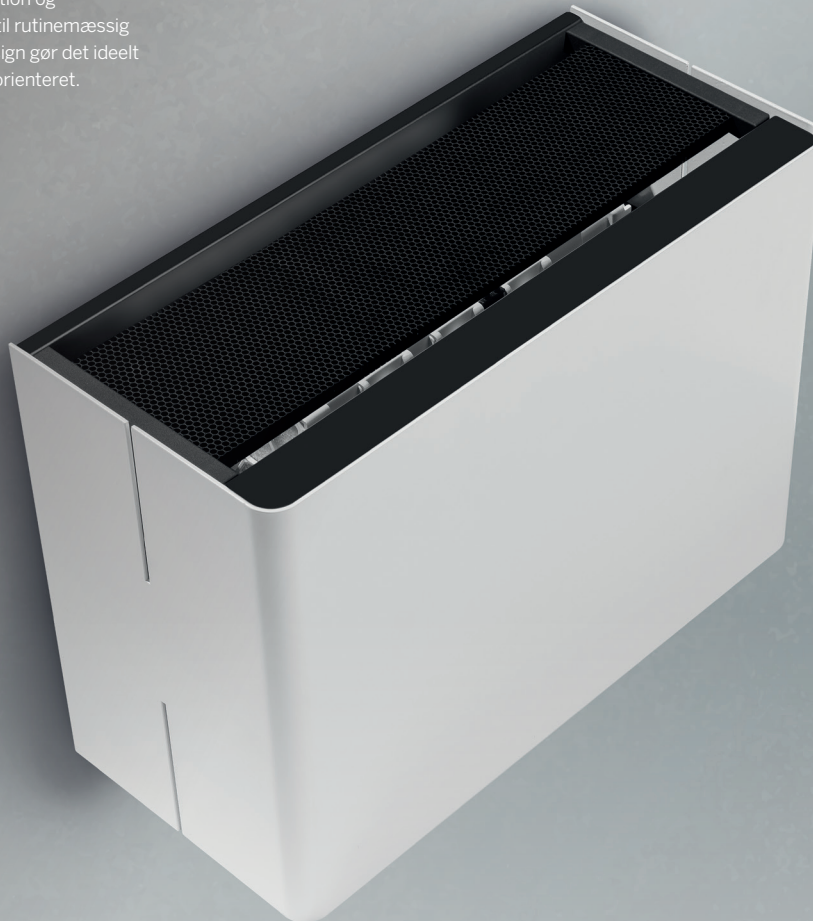

AIRBox L P

Produkt med WIVActive teknologi til luftsanitering ved hjælp af et fotokatalytisk system med kalibreret lys i det synlige felt. Kan installeres i loft og ophæng. Fås med GearBox-filtre i 1 eller 2 elementkonfiguration og "Brugervenligt" åbnings-lukningssystem til rutinemæssig vedligeholdelse. AIRBox LC attraktive design gør det ideelt til indendørs omgivelser, der er æstetisk orienteret.

Ophæng

AIRBox L P1