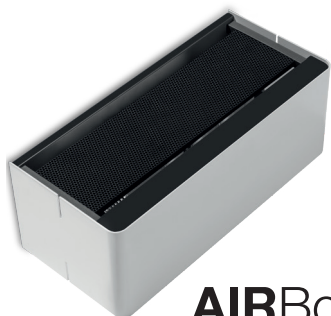

AIRBox L P

Produkt med WIVActive teknologi til luftsanitering ved hjælp af et fotokatalytisk system med kalibreret lys i det synlige felt. Kan installeres i loft og ophæng. Fås med GearBox-filtre i 1 eller 2 elementkonfiguration og "Brugervenligt" åbnings-lukningssystem til rutinemæssig vedligeholdelse. AIRBox LC attraktive design gør det ideelt til indendørs omgivelser, der er æstetisk orienteret.

Ophæng

AIRBox L P1