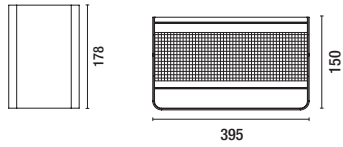

AIRBox L P1

N° GearBox	Watt	Air flux	Acoustic noise	Code
1	13W	22 m3/h	10dBA	81300004

AIRBox L P2

N° GearBox	Watt	Air flux	Acoustic noise	Code
2	26W	44 m3/h	13dBA	81300005

CUSTOM COLOR
(on request)

220V-240V AC
50/60Hz

IP 20

5
YEAR WARRANTY

Type: Luftrensingsapplikation - Krop: Hvidt metalchassis (RAL-9016) polyester pulverlakeret - Driver: Høj effektivitet inkluderet - Nominel strøm : LC1 0.07 A / LC2 0.014 A - Power factor: >0.95

TILBEHØR

UDSKIFTNINGSFILTER

G4 Filter	41900299
ACTIVE Filter (1pz.)	41900300

Cover

Til luftgennemstrømning og støjsækning

GearBox Filter

Rengør luften, der strømmer gennem den, i enheden

Metal chassis

Hvid (RAL-9016) standard, muligt med andre farvemuligheder